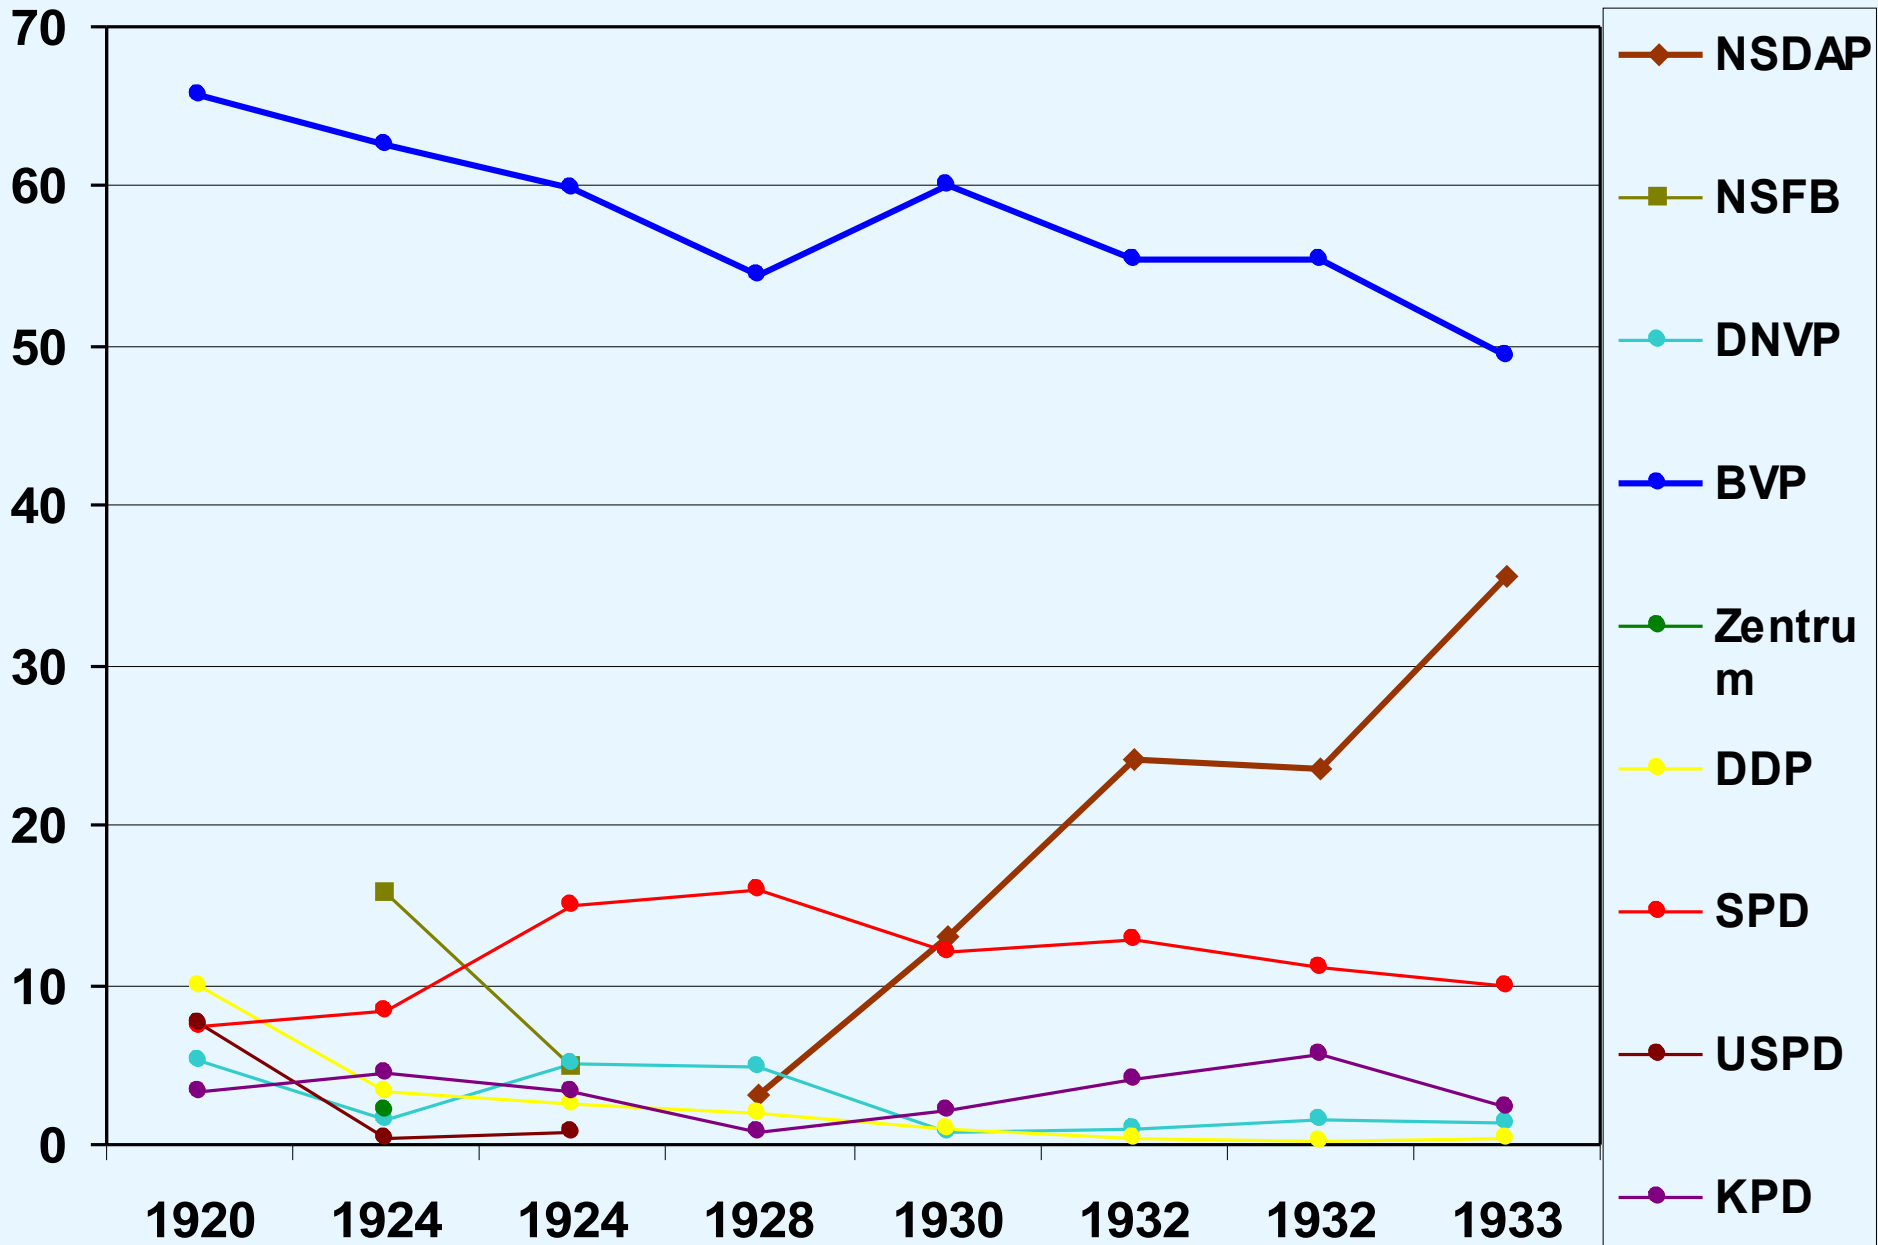

Die Wahlergebnisse der
Wahlen
von 1920 – 1933
im Landkreis Haßbergen

Parlamentswahl

	1920	1924	1924	1928	1930	1932	1932	1933
Wohnbevölkerung	29567	29567	29567	30578	30578	30578	30578	30578
Wahlberechtigten	16561	17718	17852	18272	18786	19499	19427	19488
Wahlbeteiligung in %	72	68	82,9	75,1	77	82,7	79,3	88,7
Ungültige Stimmen	164	84	377	231	409	97	107	73
Gültige Stimmen	11755	11968	14419	13490	14353	16030	15284	17217

Präsidentschaftswahlen

	1925	1925	1932	1932
Wohnbevölkerung	29567	29567	30578	30578
Wahlberechtigte	17745	17886	19219	19447
Wahlbeteiligung in %	50,9	60,3	84,5	85,2
Ungültige Stimmen	55	93	120	98
Gültige Stimmen	8978	10694	16123	16476