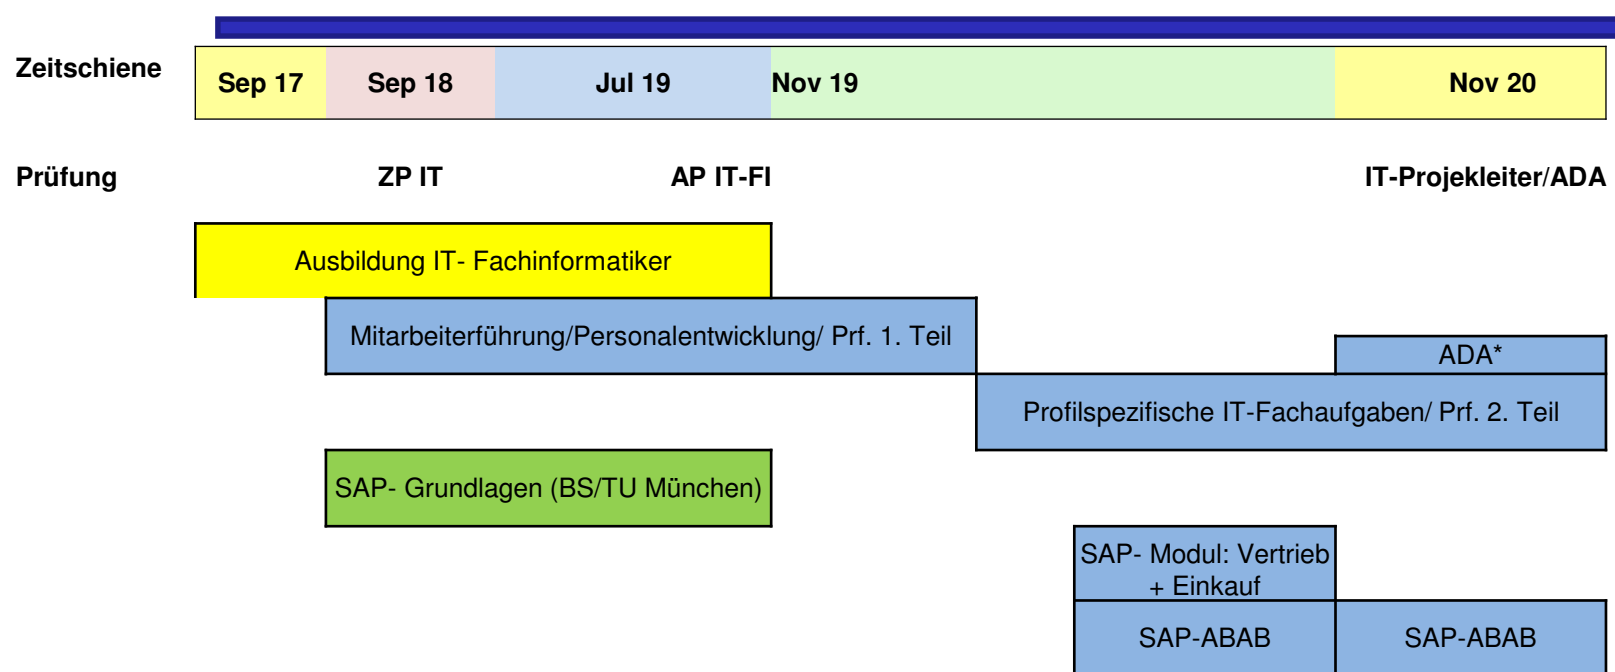

Zeitschiene:

IT-Qualifiziert³ Projekt der IHK Würzburg-Schweinfurt in Kooperation mit der Berufsschule Haßfurt

ADA*: ist nachgewiesen wenn bei mündlicher Prüfung praktische Unterweisung durchgeführt wird.